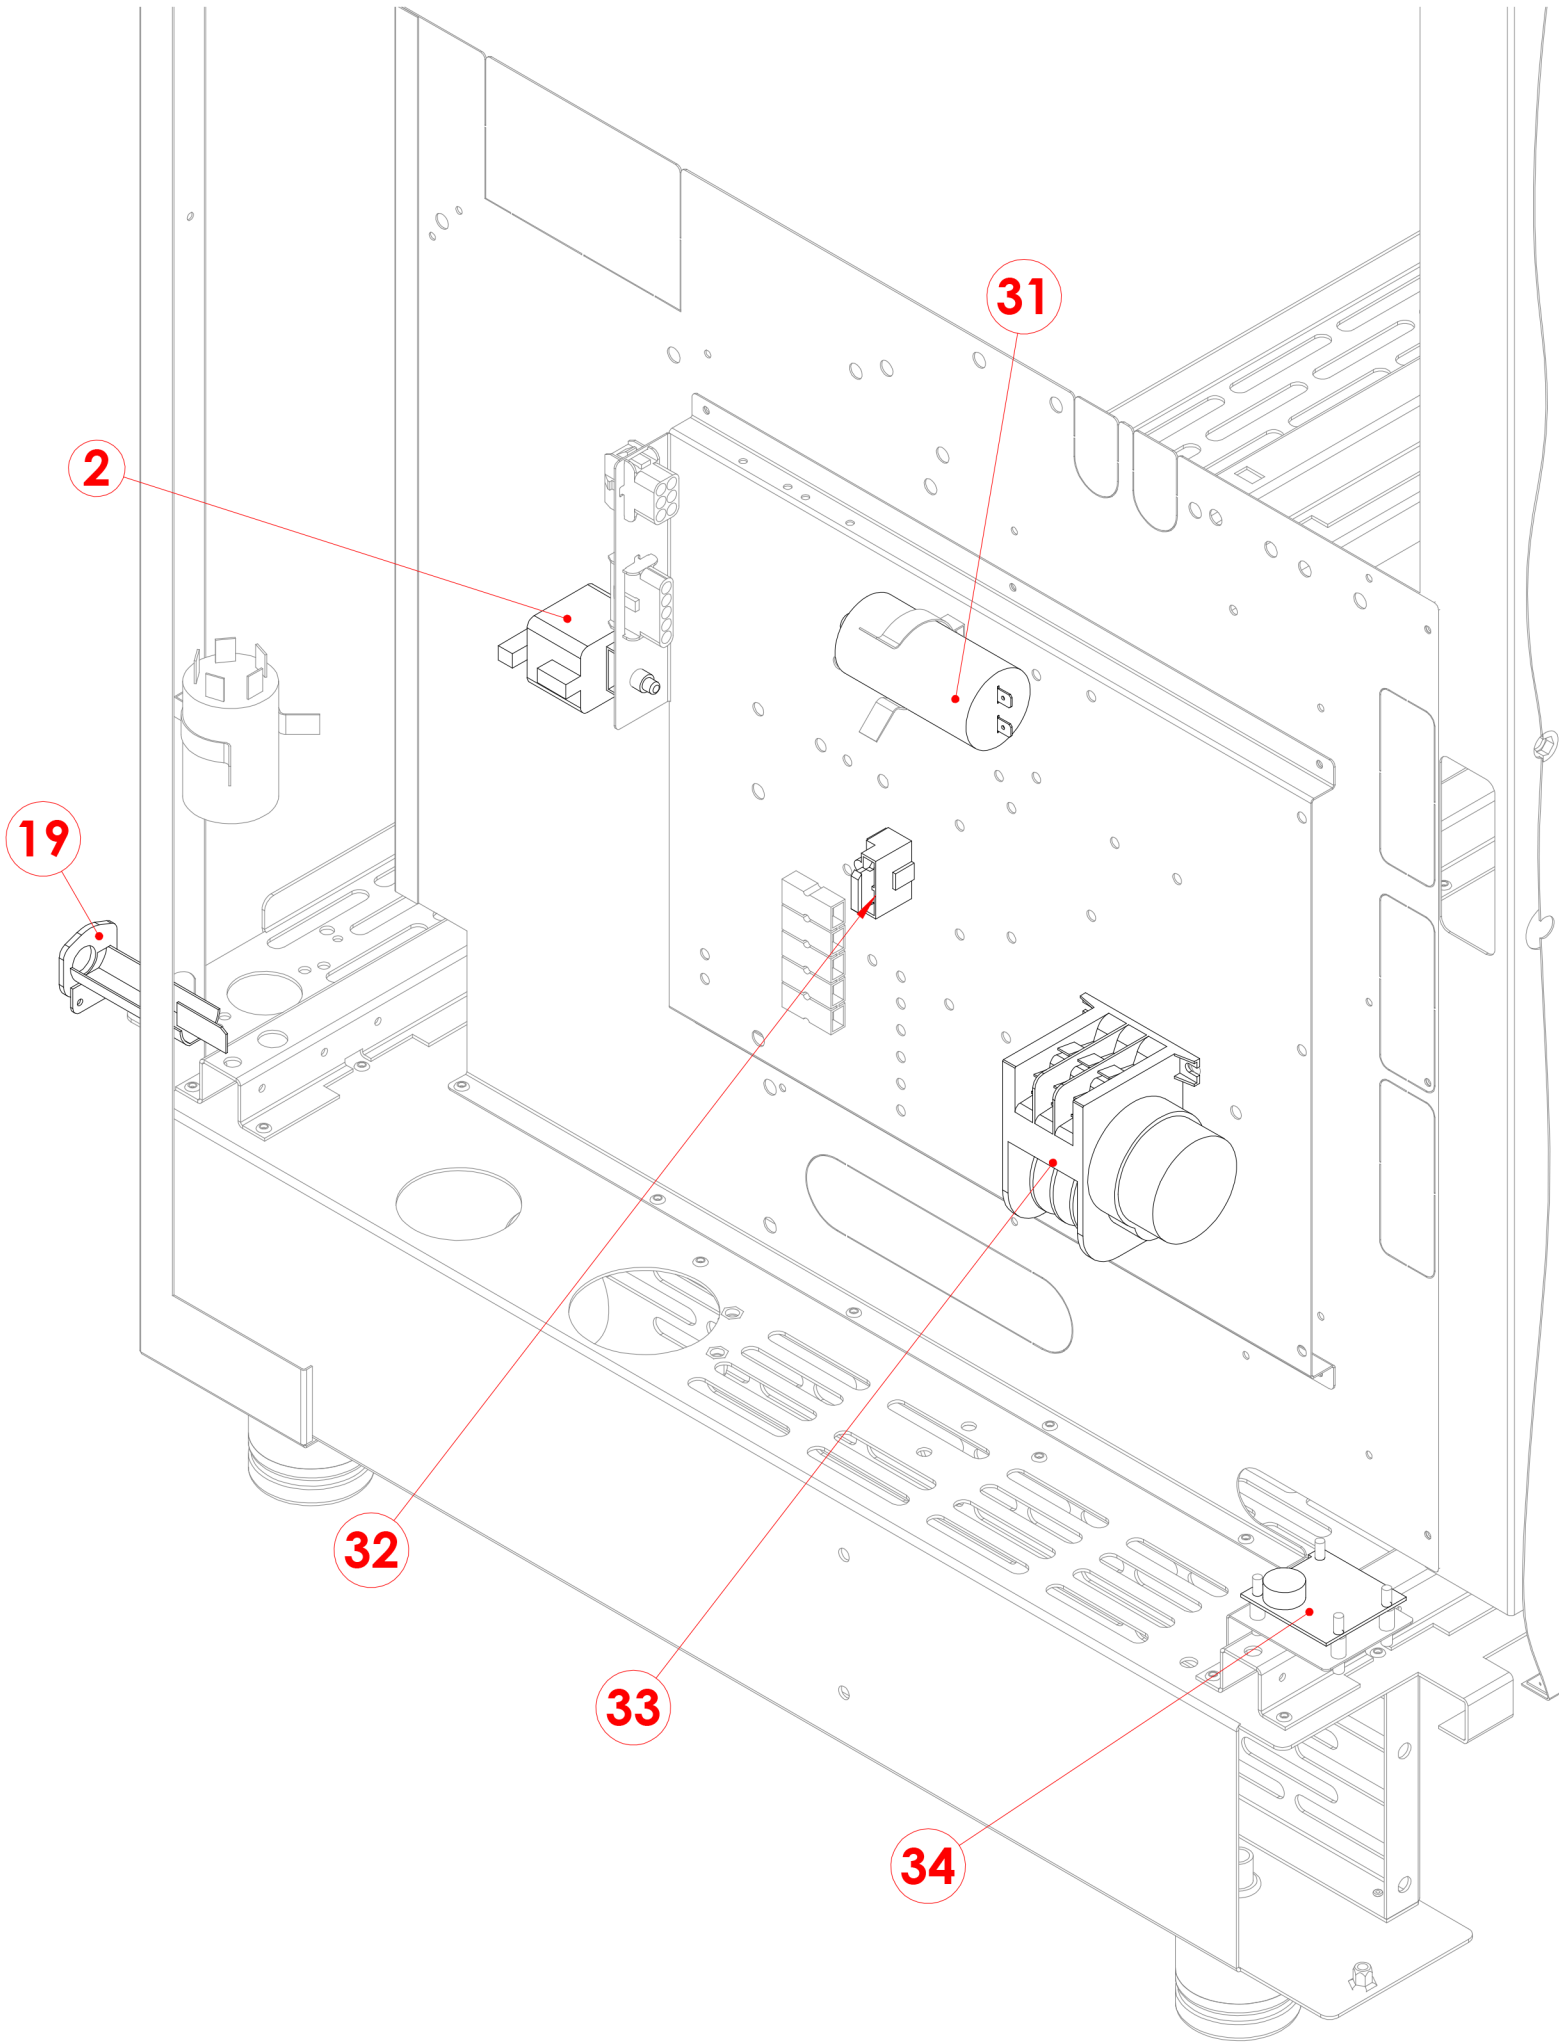

EMG52
Tav.1 rev.0

POS.	ITA	CODICE	VALID.	SCAD.
1	Ventola forno pala polig. 180x100	5901101		
2	Termostato 1f sic.350°C 5519562030	6010026		
3	Paratia portateglie	2018487		
4	Guarnizione nera	7070100		
5	Perno per porta	2021376		
6	Bussola per perno porta	2021377		
7	Nasello x chiusura	5900124		
8	Micro porta	6043080		
9	Griglia protezione ventola	2017638		
10	Porta completa di vetro	2026421		
11	Perno supporto paratia	2017637		
12	Bacinella raccogli condensa	2026341		
13	Candela controllo fiamma	2009895		
14	Candela accensione	2018665		
15	Brucciato	7090080		
16	Piedino regolabile	5900030		
17	Corpo valvola SIGMA (ECO) 0840014	7020207		
18	Controllo di fiamma DBC	7020206		
19	Morsettiera allacciamento	6050576		
20	Lampada luce camera	6061053		
21	Kit guarnizione per portalampada	6063074		
22	Termostato di lavoro	6010029		
23	Motore 1f HP0,25	6033154		
24	Vetro forno	2021352		
25	Maniglia per porta forno	2026379		
26	Manopola serigrafata per forno	2026200		
27	Segnalatore fluorescente (verde)	6061073		
28	Segnalatore neon (arancio)	6061072		
29	Temporizzatore 120'	6032059		
30	Pulsante luminoso reset	6032038		
31	Condensatore 12,5uF	6090023		
32	Porta fusibile	6050575		
33	Inversore motore	6031016		
34	Scheda buzzer elettronico	6010090		
35	Elettrovalvola 1 vie con filtro	6042070		
36	Ugello tubo umidificatore	6042091		
37	Guarnizione albero motore	6090157		
38	Interuttore 2 velocità	6032033		
39	Regolatore di energia 16A 220V	6031023		