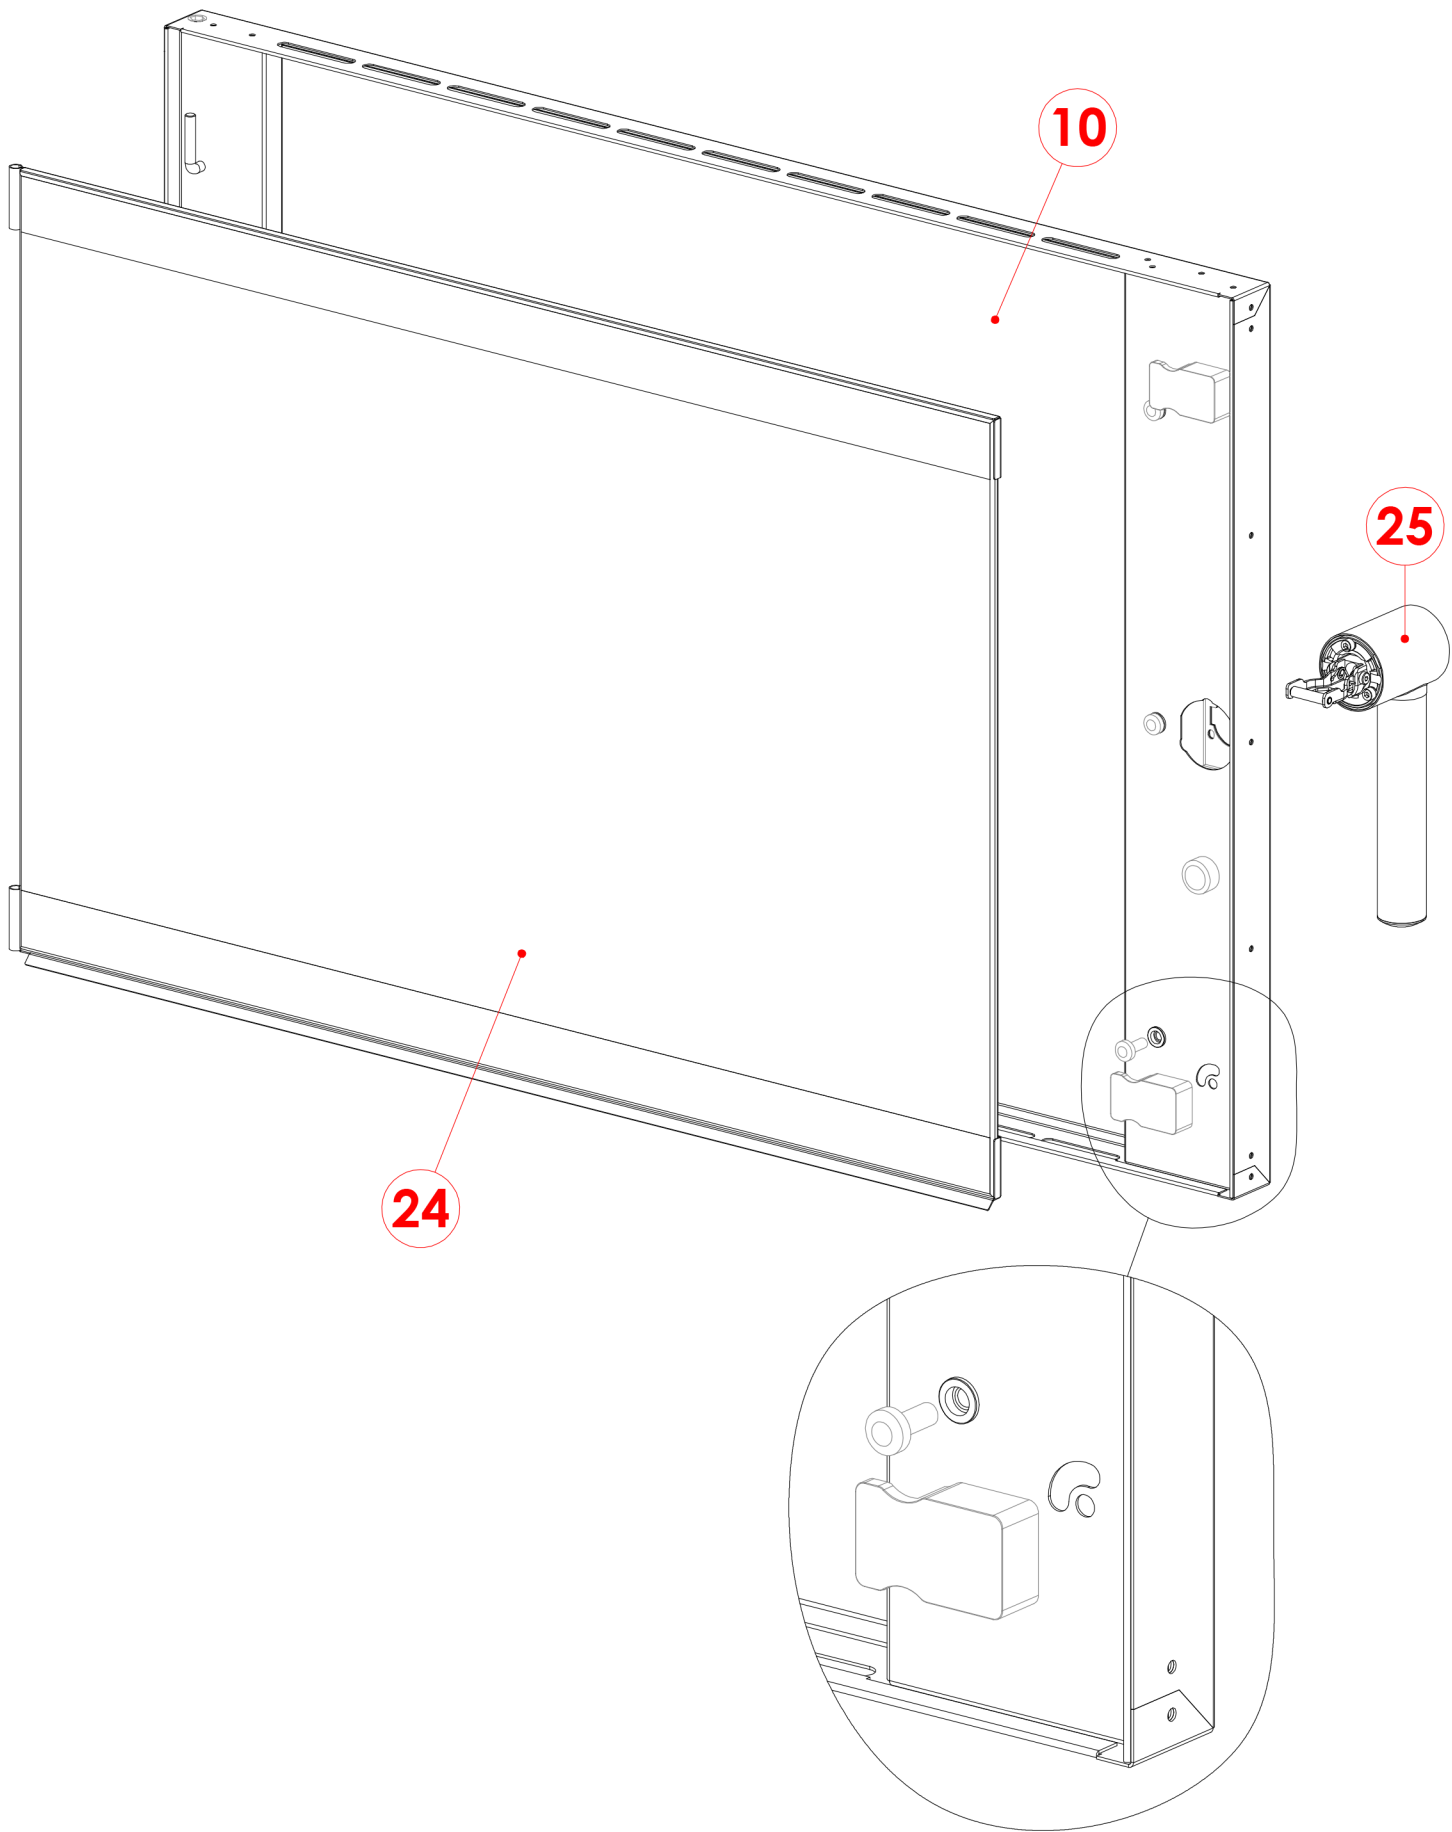

EMG52
Tav.1 rev.0

POS.	ITA	CODICE	VALID.	SCAD.
1	Ventola forno pala polig. 180x100	5901101		
2	Termostato 1f sic.350°C 5519562030	6010026		
3	Paratia portateglie	2018487		
4	Guarnizione nera	7070100		
5	Perno per porta	2021376		
6	Bussola per perno porta	2021377		
7	Nasello x chiusura	5900124		
8	Micro porta	6043080		
9	Griglia protezione ventola	2017638		
10	Porta completa di vetro	2026421		
11	Perno supporto paratia	2017637		
12	Bacinella raccogli condensa	2026341		
13	Candela controllo fiamma	2009895		
14	Candela accensione	2018665		
15	Brucciato	7090080		
16	Piedino regolabile	5900030		
17	Corpo valvola SIGMA (ECO) 0840014	7020207		
18	Controllo di fiamma DBC	7020206		
19	Morsettiera allacciamento	6050576		
20	Lampada luce camera	6061053		
21	Kit guarnizione per portalampada	6063074		
22	Termostato di lavoro	6010029		
23	Motore 1f HP0,25	6033154		
24	Vetro forno	2021352		
25	Maniglia per porta forno	2026379		
26	Manopola serigrafata per forno	2026200		
27	Segnalatore fluorescente (verde)	6061073		
28	Segnalatore neon (arancio)	6061072		
29	Temporizzatore 120'	6032059		
30	Pulsante luminoso reset	6032038		
31	Condensatore 12,5uF	6090023		
32	Porta fusibile	6050575		
33	Inversore motore	6031016		
34	Scheda buzzer elettronico	6010090		
35	Elettrovalvola 1 vie con filtro	6042070		
36	Ugello tubo umidificatore	6042091		
37	Guarnizione albero motore	6090157		
38	Interuttore 2 velocità	6032033		
39	Regolatore di energia 16A 220V	6031023		