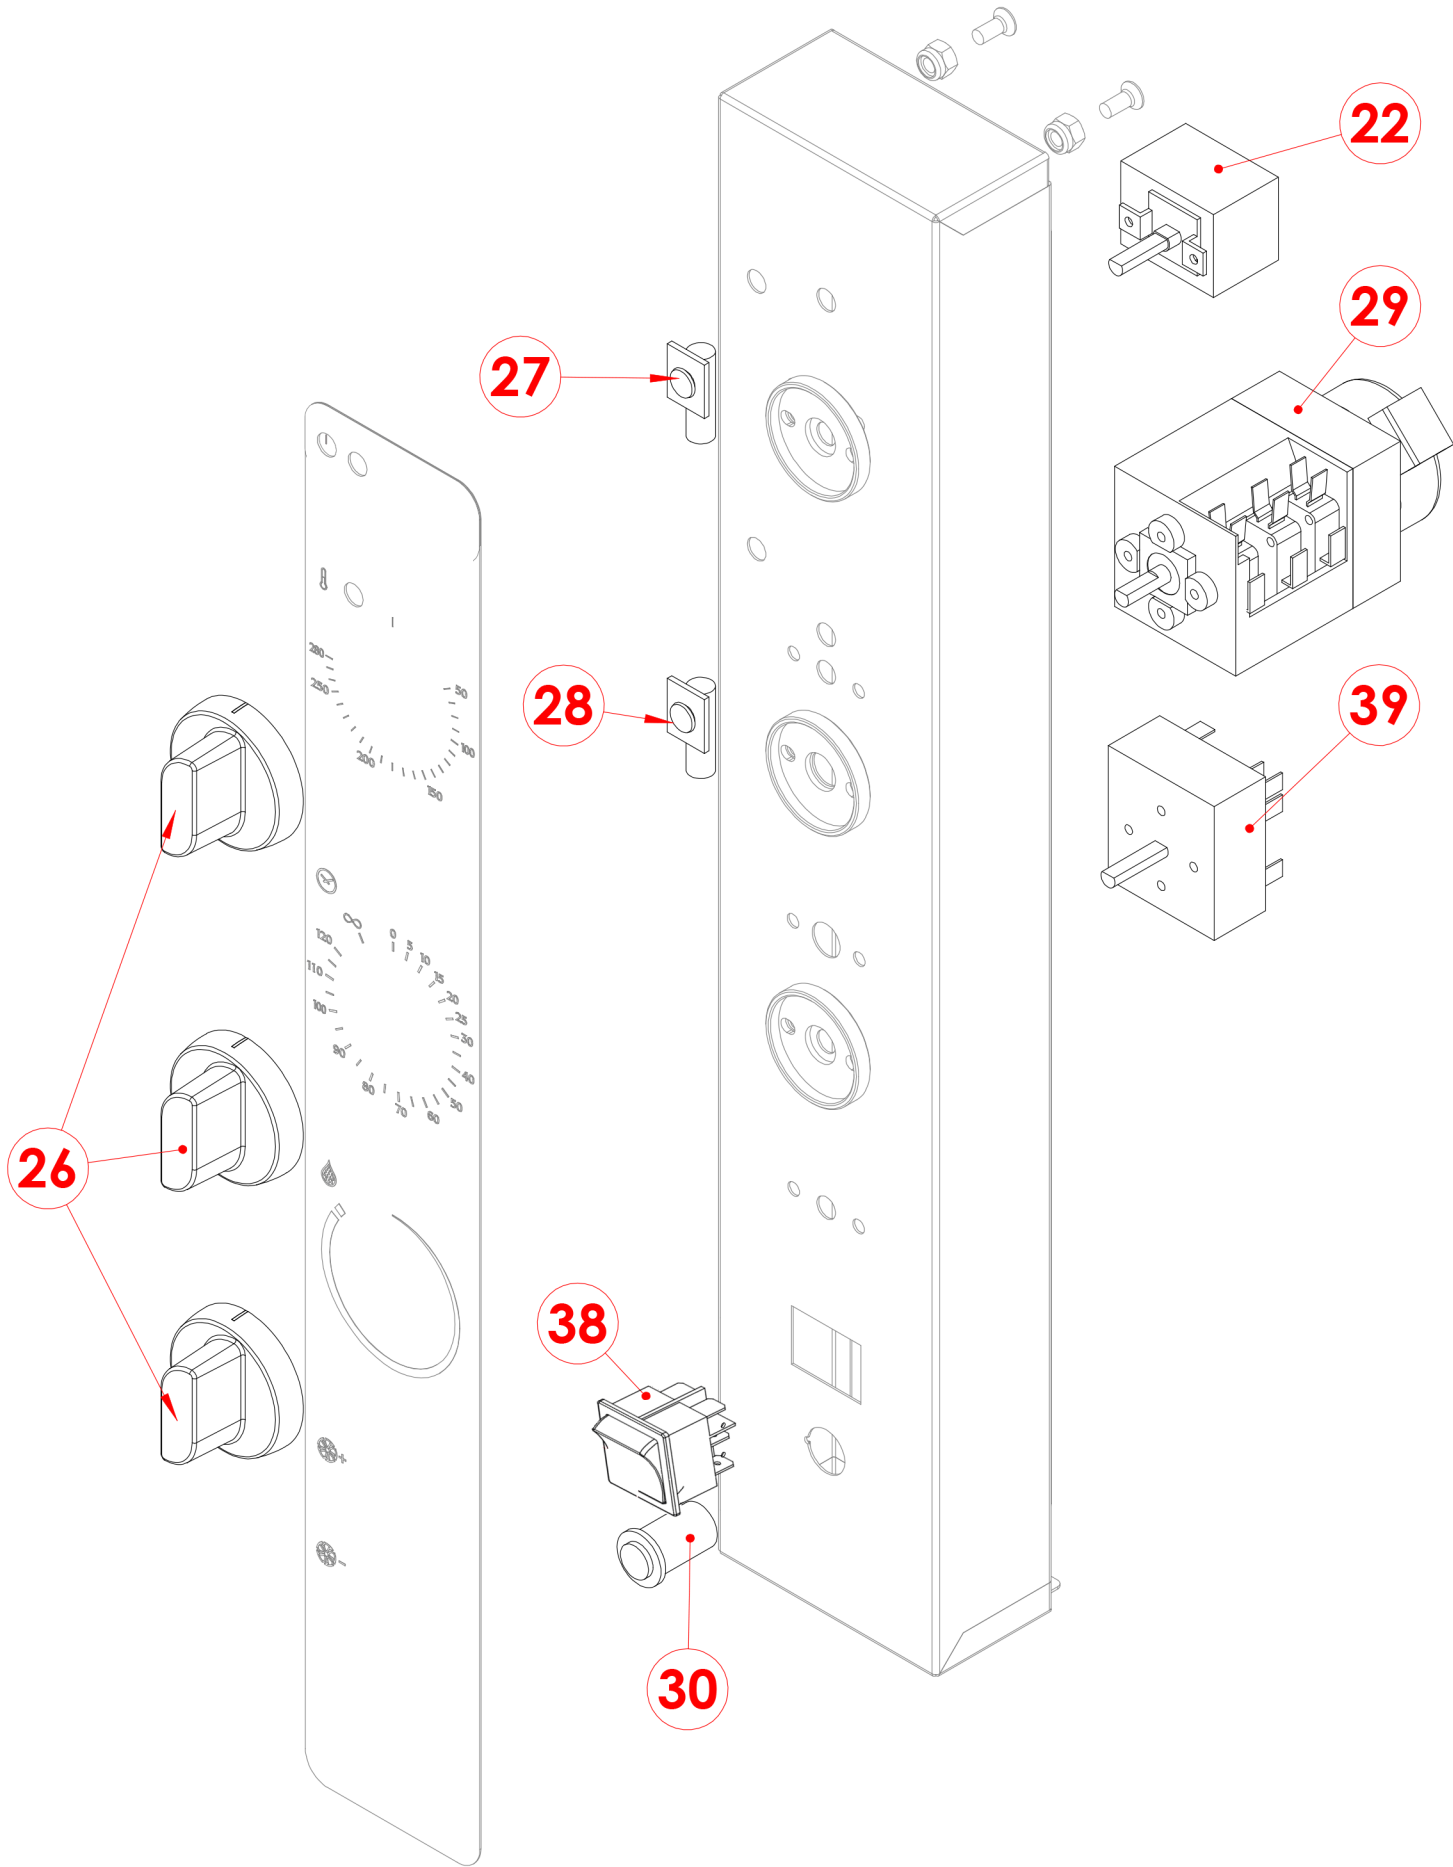

EMG52
Tav.1 rev.0

POS.	ITA	CODICE	VALID.	SCAD.
1	Ventola forno pala polig. 180x100	5901101		
2	Termostato 1f sic.350°C 5519562030	6010026		
3	Paratia portateglie	2018487		
4	Guarnizione nera	7070100		
5	Perno per porta	2021376		
6	Bussola per perno porta	2021377		
7	Nasello x chiusura	5900124		
8	Micro porta	6043080		
9	Griglia protezione ventola	2017638		
10	Porta completa di vetro	2026421		
11	Perno supporto paratia	2017637		
12	Bacinella raccogli condensa	2026341		
13	Candela controllo fiamma	2009895		
14	Candela accensione	2018665		
15	Brucciato	7090080		
16	Piedino regolabile	5900030		
17	Corpo valvola SIGMA (ECO) 0840014	7020207		
18	Controllo di fiamma DBC	7020206		
19	Morsettiera allacciamento	6050576		
20	Lampada luce camera	6061053		
21	Kit guarnizione per portalampada	6063074		
22	Termostato di lavoro	6010029		
23	Motore 1f HP0,25	6033154		
24	Vetro forno	2021352		
25	Maniglia per porta forno	2026379		
26	Manopola serigrafata per forno	2026200		
27	Segnalatore fluorescente (verde)	6061073		
28	Segnalatore neon (arancio)	6061072		
29	Temporizzatore 120'	6032059		
30	Pulsante luminoso reset	6032038		
31	Condensatore 12,5uF	6090023		
32	Porta fusibile	6050575		
33	Inversore motore	6031016		
34	Scheda buzzer elettronico	6010090		
35	Elettrovalvola 1 vie con filtro	6042070		
36	Ugello tubo umidificatore	6042091		
37	Guarnizione albero motore	6090157		
38	Interuttore 2 velocità	6032033		
39	Regolatore di energia 16A 220V	6031023		