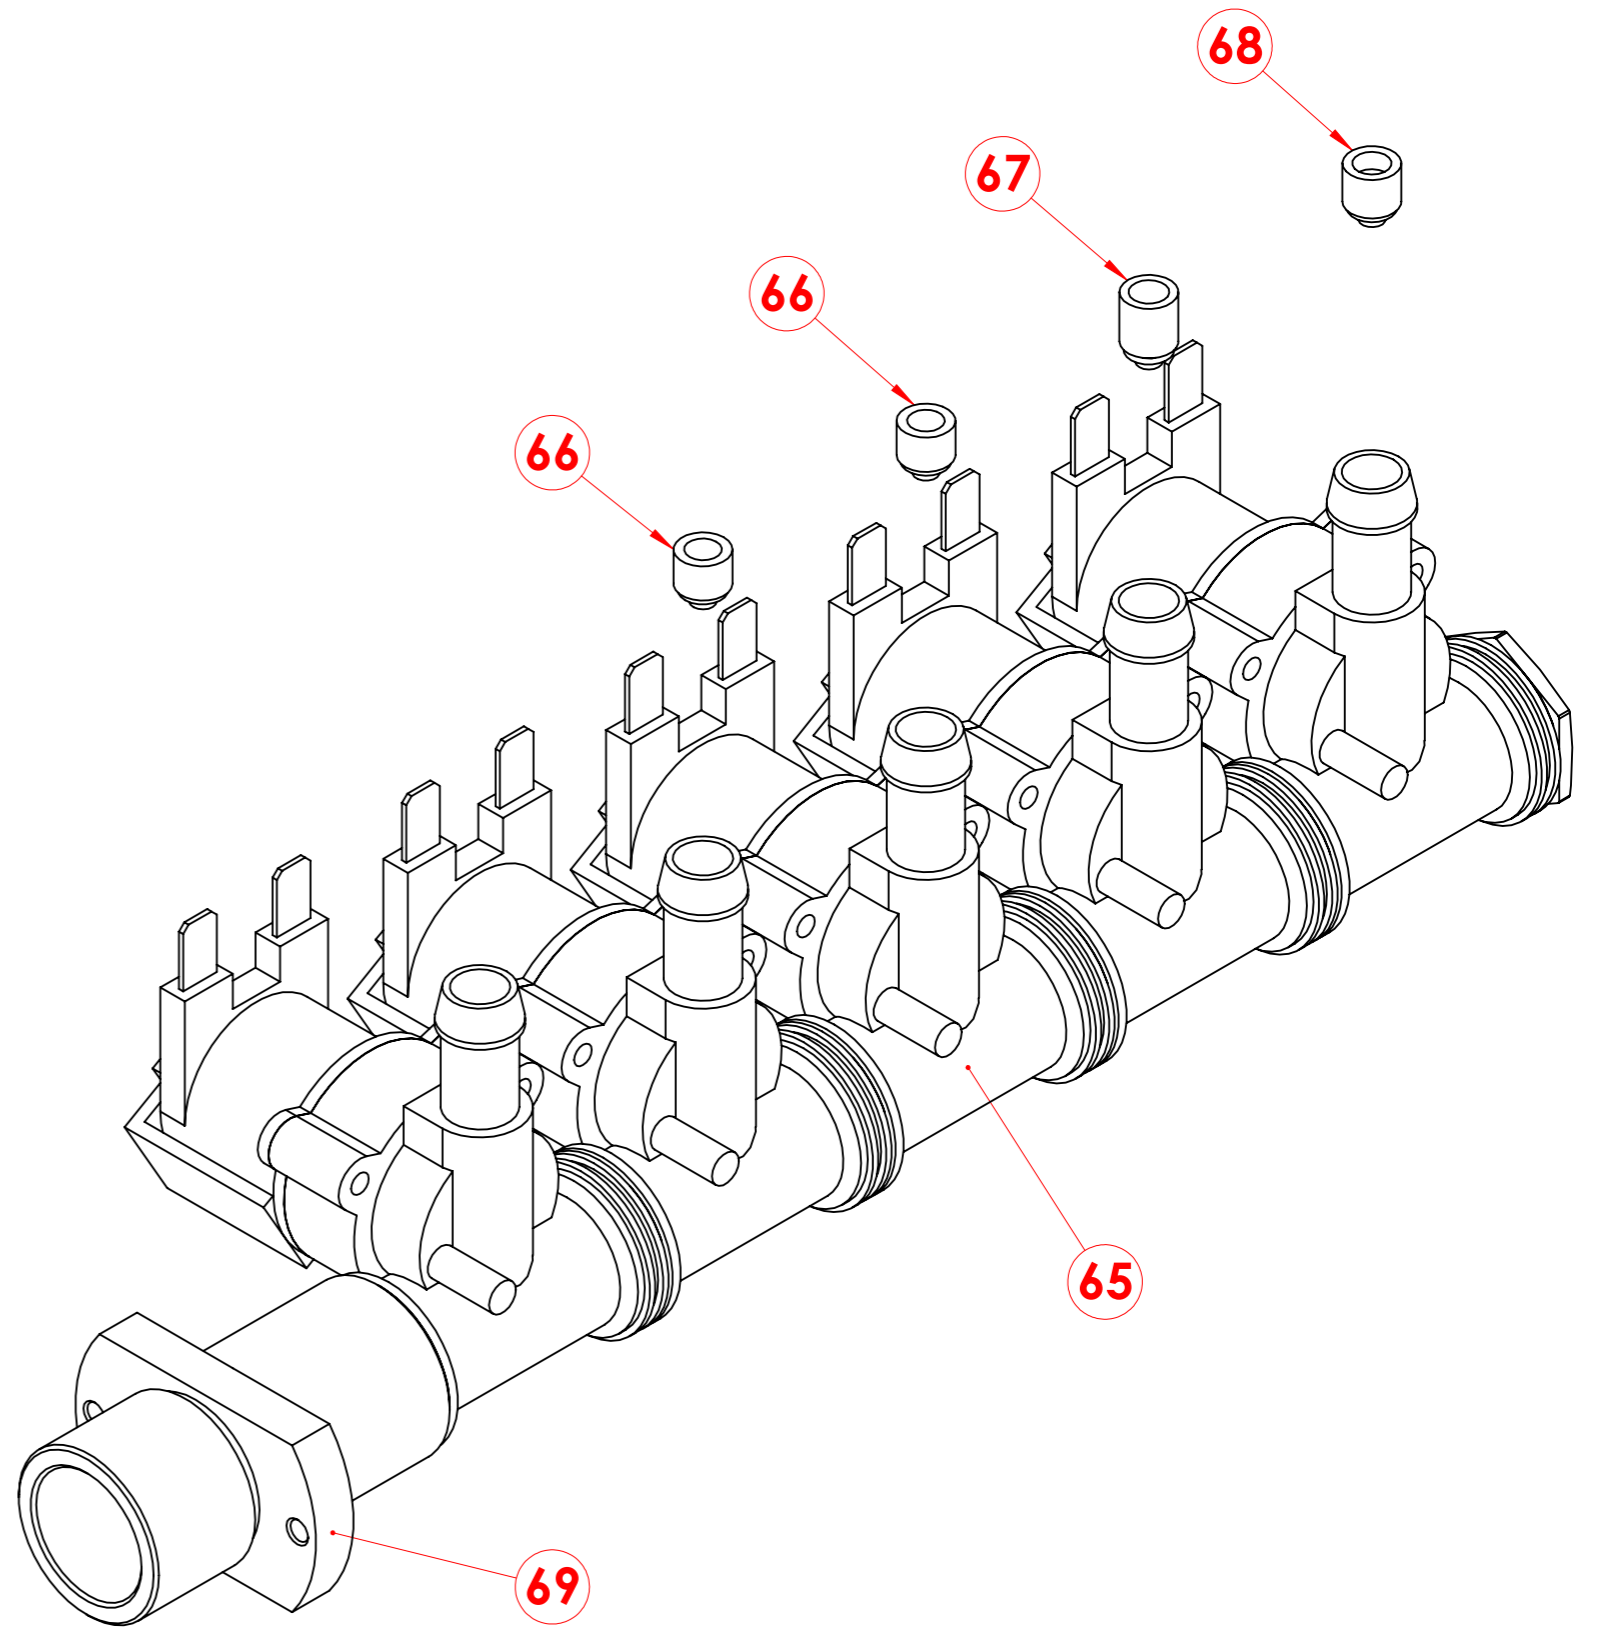

MODEL	65	66	67	68
<b>KBG061W</b>	6042109	6042091	6042095	6042087

MODEL	65	66	67	68	69
<b>KBG101W</b>	6042114	6042091	6042095	6042087	2023097

POS.	ITA	CODICE	MOD.	VALID.	SCAD.
1	Sonda di temperatura	6000093	.		
2	Termostato di sicurezza	6010026	.		
3	Motorino per valvola a farfalla	6031013	.		
4	Ventola forno 200x61	5901119	.		
5	Guarnizione albero motore	6090171	.		
6	Motore 3ph	6033156	.		
7	Tubo umidificatore	2025718	.		
8	Guarnizione tubo umidificatore	2027809	.		
9	Sonda per controllo umidità	6000111	.		
10	Guarnizione O-RING per diffusore	6090138	.		
11	Diffusore per lavaggio	2027715	.		
12	Manopola per encoder	2024892	.		
13	Encoder push	6010133	.		
14	Scheda tastiera	6010205	.		
15	Scheda ON/OFF	6010136	.		
16	Tubo umidificatore deflettore	2025719	.		
17	Perno per porta	2023277	.		
18	Guarnizione nera forno	7070100	61 (1,6m) 101 (1,99m)		
19	Contatto luci per porta	2025251	.		
20	Porta USB 2.0	6060045	.		
21	Connettore per sonda spillone	6000125	.		
22	Sonda spillone	6000124	.		
23	Micro porta	6043080	.		
24	Nasello per chiusura	5900124	.		
25	Paratia Portateglie	2022737	61		
		2022738	101		
26	Perno supporto paratia	2022579	.		
27	Pompa per lavaggio	6042139	61		
		6042123	101		
28	Ventilatore raffreddamento	6033175	.		
29	Raccordo 90° INOX M1/8 a calzamento	7050331	.		
30	Pompa detergente / brillantante	6042140	.		
31	Piedino regolabile	5900030	.		
32	Elettrovalvola (brillantante) di scambio 3 vie	6042082	.		
33	Contaltri	6042122	.		
34	Elettrovalvola scarico boiler	6042077	.		
35	Boiler	6003902N	.		
		6003907	_K		
36	Guarnizione per boiler	6090166	.		
37dx	Porta DX completa di vetro	2027726	61		
		2027752	101		
37sx	Porta SX completa di vetro	2027873	61L		
		2027886	101L		
37a	Tampone x micro porta	2022746	.		
37b	Distanziale vetro	2021521	.		
37c	Tappo per bacinella	2012707	.		
37d	Contatto luci per porta	2025007	.		
37e	Luci per porta	2024939	61		
		2027673	101		
38	Vetro interno	2022813	61		
		2022817	101		
39	Maniglia completa per porta	2026379	.		
40	Controllo di fiamma DBC	7020217	.		
40a	Corpo valvola SIGMA (SBOX) 0848019	7020205	.		
		7020209	_K6		
41	Pressostato aria	7050056	61		
		7050005	101		
42	Ventilatore PREMIX NG 40 230 VAC	6033182	.		
43	Guarnizione IN SIL.X DIAF.D.79X1,5	2015768	.		
44	Candela accensione	2025866	.		
45	Candela rilevazione fiamma	2025869	.		
46	Guarnizione IN SIL.X DIAF. 50X42	2025734	.		
47	Cono Antivento D=22X10,5 ALLU.	2015609	.		
48	Guarnizione TUBO VENTILATORE 50X42X3	2025733	.		
49	Brucciato	2025865	.		
50	Guarnizione per BRUCIATORE 86X75X3	2025732	.		
51	Guarnizione per CAMINO GRAFFI. D75X3	2025731	.		
52	Fusibile 10A-T (FU3)	6060111	.		
53	Fusibile 2A (FU1)	6060110	.		
54	Morsettieria allacciamento con cavo	6050576	.		
55	Trasformatore luci Led	6041099	.		
56	Inverter motore	6010202	.		
57	Buzzer	6010103	.		
58	Scheda espansione boiler	6010153	.		
59	Scheda base forno	6010195	.		
60	Trasformatore TOROIDALE 60VA 230/24V	6041081	.		
61	Scheda controllo BRUCIATORI PWM	6010125	.		
62	Trasformatore UL 230V/12+12 35VA	6041100	.		
63	Relé di potenza	6041008	.		
64	Trasformatore ACCENS. TRK1-20CVD	6041095	.		
65	Elettrovalvola acqua	6042109	61		
		6042114	101		
66	Ugello tubo umidificatore (marrone)	6042091	.		
67	Ugello boiler (rosso)	6042095	.		
68	Ugello per lavaggio automatico (blu)	6042087	.		
69	Raccordo elettrovalvola 5 vie	2023097	.		
70	Trasformatore TORO 100-120-205/230 1000VA UL	6041087	K		